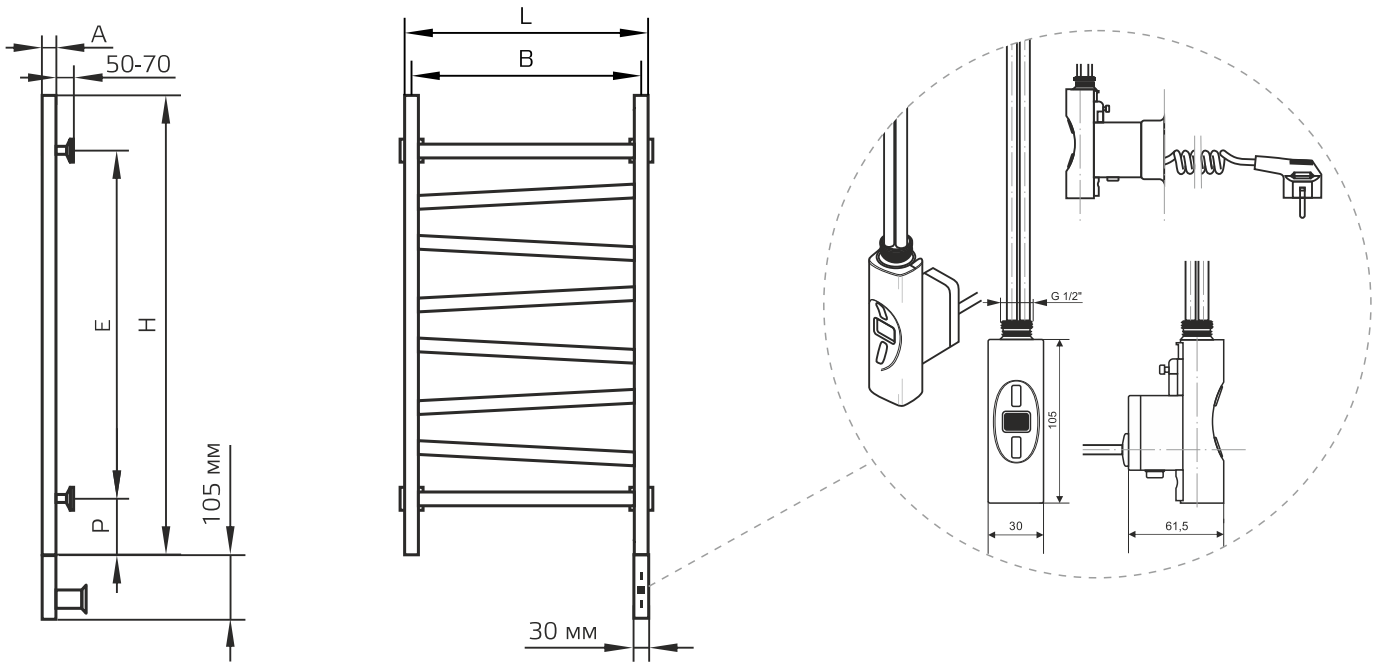

Для всех подключений				Для универсальных подключений		Количество перекладин	Теплоотдача
В, мм	Н, мм	Л, мм	А, мм	Р, мм	Е, мм	шт	Вт
300	600	330	30	100	400	5	300
300	800	330	30	100	600	6	300
300	1000	330	30	100	800	7	600
300	1200	330	30	100	1000	8	600
300	1400	330	30	100	1200	9	600
400	600	430	30	100	400	5	300
400	800	430	30	100	600	6	300
400	1000	430	30	100	800	7	600
400	1200	430	30	100	1000	8	600
400	1400	430	30	100	1200	9	600
500	600	530	30	100	400	5	300
500	800	530	30	100	600	6	300
500	1000	530	30	100	800	7	600
500	1200	530	30	100	1000	8	600
500	1400	530	30	100	1200	9	600
600	600	630	30	100	400	5	300
600	800	630	30	100	600	6	300
600	1000	630	30	100	800	7	600
600	1200	630	30	100	1000	8	600
600	1400	630	30	100	1200	9	600

Правое, с элементом для скрытой проводки	RS
Левое, с элементом для скрытой проводки	LS
Правое, с проводом с вилкой	RP
Левое, с проводом с вилкой	LP

Доступные подключения для электрических полотенцесушителей.*