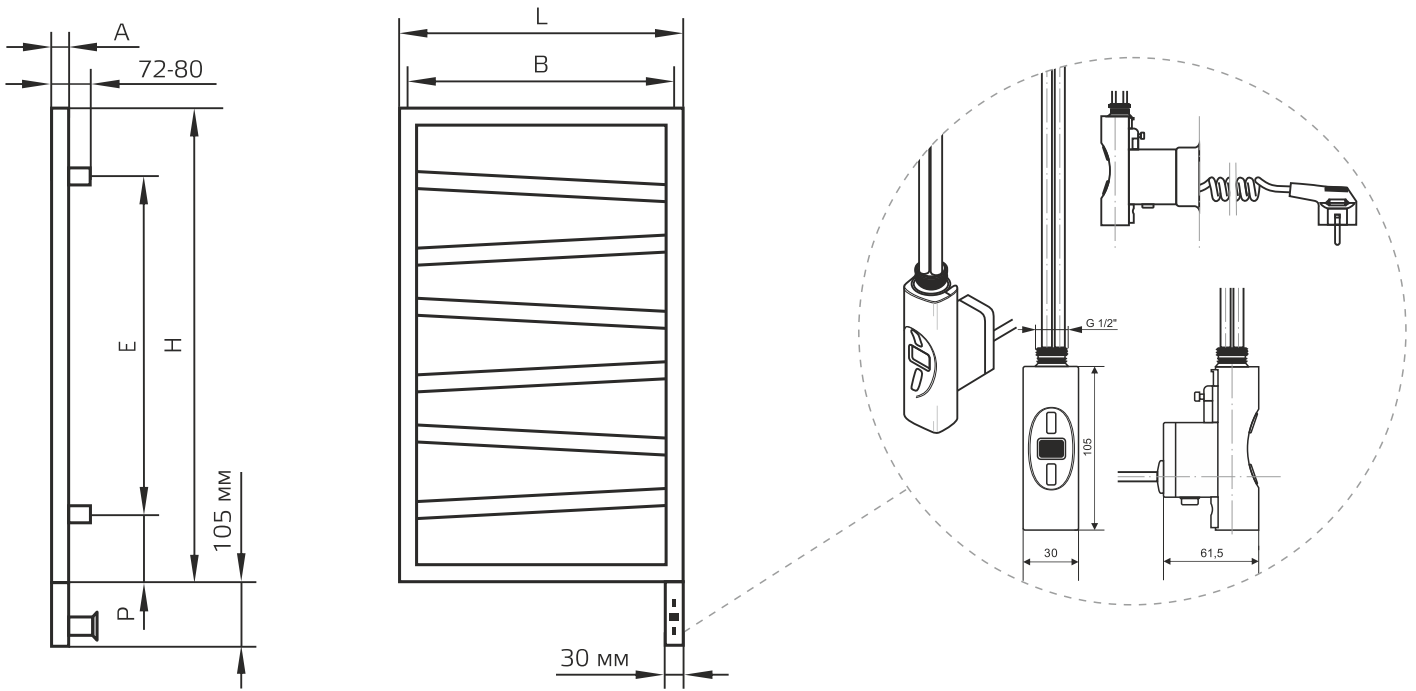

Доступные подключения для электрических полотенцесушителей.*

*Нагреватель может быть установлен слева.