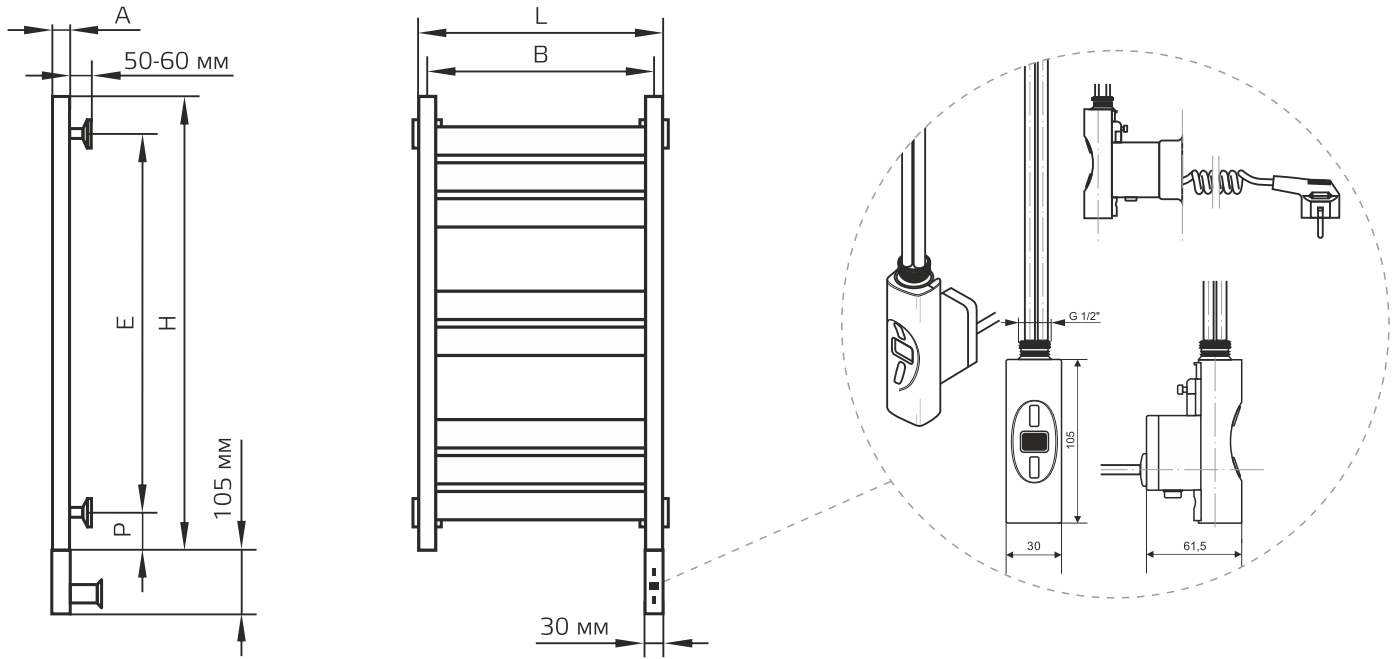

Правое, с элементом для скрытой проводки	<b>RS</b>
Левое, с элементом для скрытой проводки	<b>LS</b>
Правое, с проводом с вилкой	<b>RP</b>
Левое, с проводом с вилкой	<b>LP</b>

Доступные подключения для электрических полотенцесушителей.\*