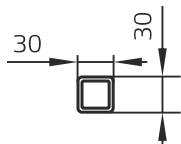

Правое, с элементом для скрытой проводки	<b>RS</b>
Левое, с элементом для скрытой проводки	<b>LS</b>
Правое, с проводом с вилкой	<b>RP</b>
Левое, с проводом с вилкой	<b>LP</b>

Доступные подключения для электрических полотенцесушителей.\*

Наличие полки как опция.

Возможно изготовление полотенцесушителя с прогреваемой полкой для всех размеров по ширине В и высоте Н по таблице.

Вид полки сбоку

Вид полки сверху

Коллектор:

Профиль:

\*Нагреватель может быть установлен слева.