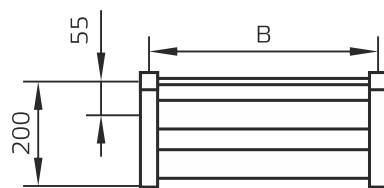

Наличие полки как опция.

Возможно изготовление полотенцесушителя с прогреваемой полкой для всех размеров по ширине В и высоте Н по таблице.

Вид полки сверху