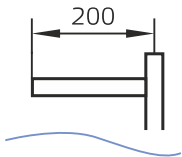

Наличие полки как опция.

Возможно изготовление полотенцесушителя с прогреваемой полкой для всех размеров по ширине В и высоте Н по таблице.

Вид полки сбоку