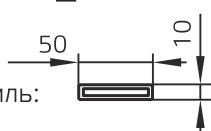

Правое, с элементом для скрытой проводки	<b>RS</b>
Левое, с элементом для скрытой проводки	<b>LS</b>
Правое, с проводом с вилкой	<b>RP</b>
Левое, с проводом с вилкой	<b>LP</b>

Доступные подключения для электрических полотенцесушителей.\*

Наличие полки как опция.

Возможно изготовление полотенцесушителя с прогреваемой полкой для всех размеров по ширине В и высоте Н по таблице.

Вид полки сбоку

Вид полки сверху

Коллектор:

Профиль:

\*Нагреватель может быть установлен слева.