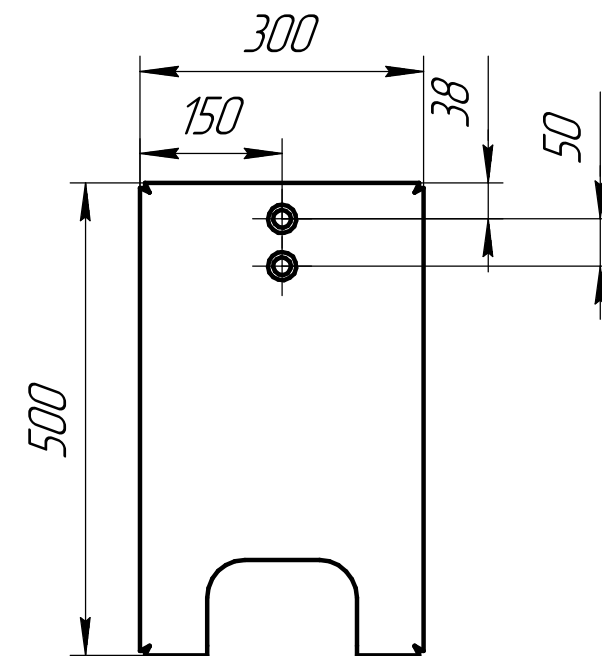

Габариты изделия

*Размеры для подключения
"Бинокль" 050 боковое*

*Размеры для установки
(вид снизу)*

*Размеры для подключения
"Бинокль" 150
(вид снизу)*

*Размеры для подключения
ЛП
(вид снизу)*

*Размеры для подключения
"Бинокль" П50
(вид снизу)*