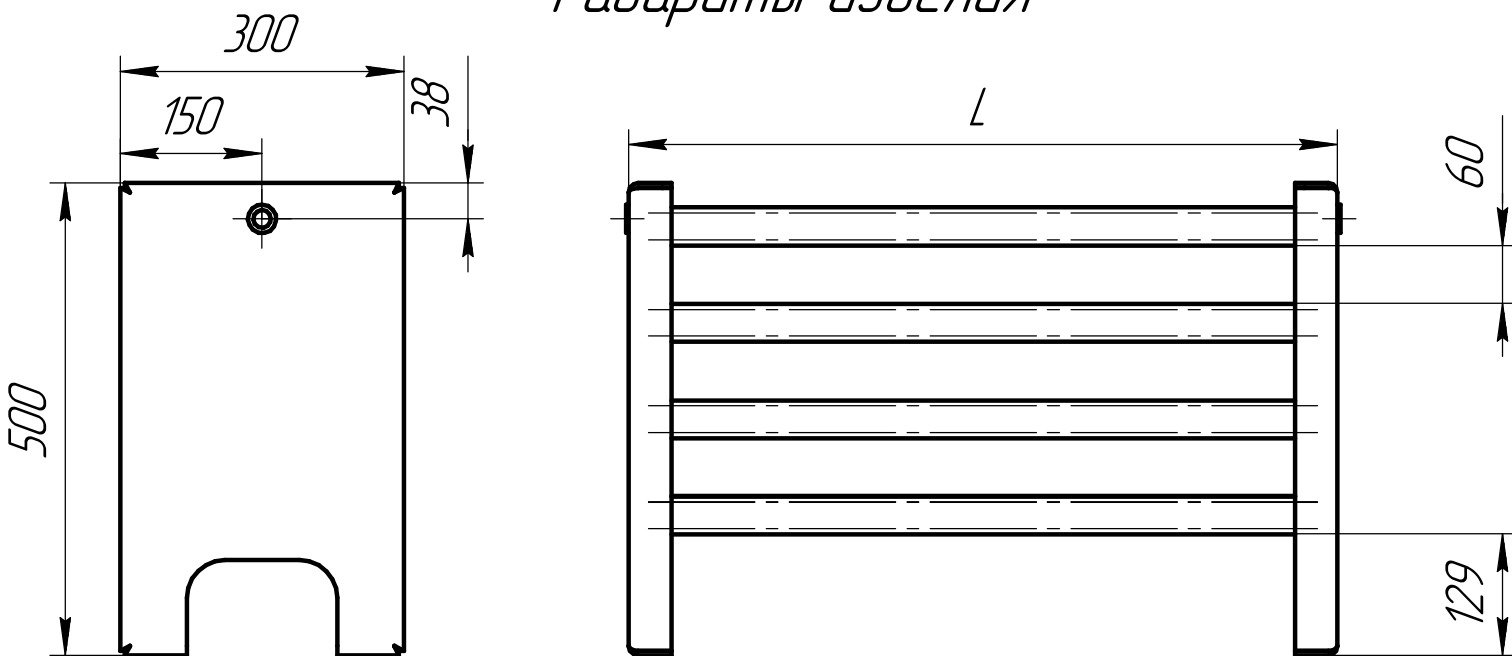

Габариты изделия

*Размеры для подключения
"Бинокль" 050 боковое*

*Размеры для установки
(вид снизу)*

*Размеры для подключения
"Бинокль" 150
(вид снизу)*

*Размеры для подключения
ЛП
(вид снизу)*

*Размеры для подключения
"Бинокль" П50
(вид снизу)*