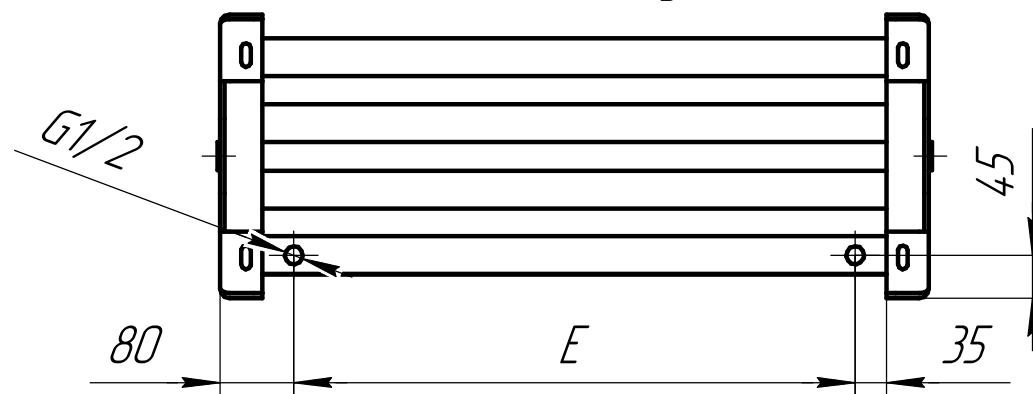

Габариты изделия

*Размеры для подключения
"Бинокль" 050 боковое*

*Размеры для установки
(вид снизу)*

*Размеры для подключения
"Бинокль" 150
(вид снизу)*

*Размеры для подключения
ЛП
(вид снизу)*

*Размеры для подключения
"Бинокль" П50
(вид снизу)*