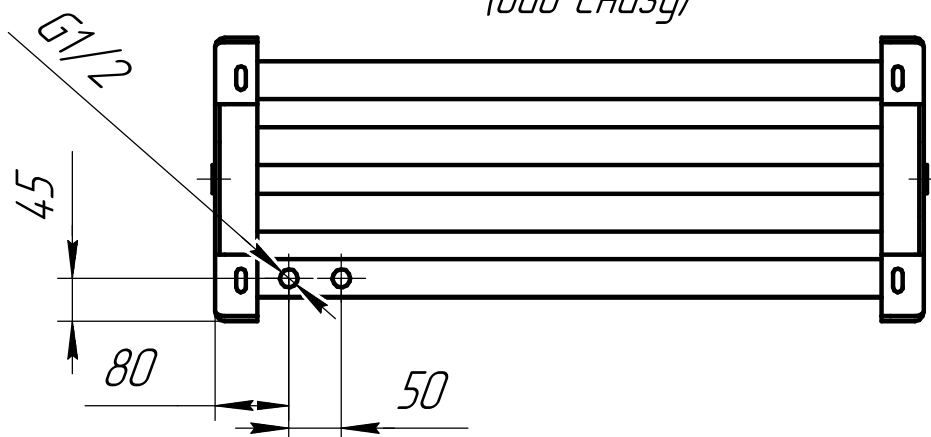

Габариты изделия

*Размеры для подключения
"Бинокль" 050 боковое*

*Размеры для установки
(вид снизу)*

*Размеры для подключения
"Бинокль" 150
(вид снизу)*

*Размеры для подключения
ЛП
(вид снизу)*

*Размеры для подключения
"Бинокль" П50
(вид снизу)*