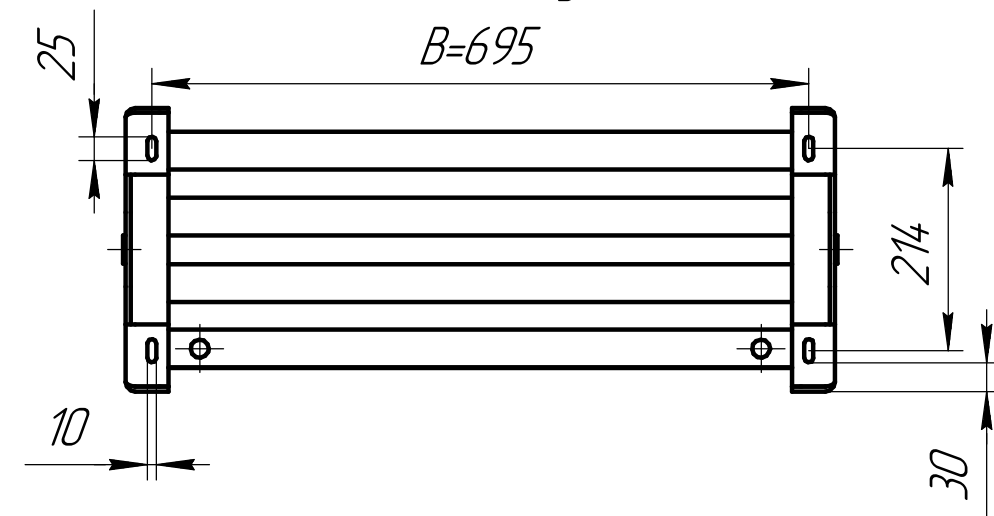

Габариты изделия

*Размеры для подключения
"Бинокль" 050 боковое*

*Размеры для установки
(вид снизу)*

*Размеры для подключения
"Бинокль" 150
(вид снизу)*

*Размеры для подключения
ЛП
(вид снизу)*

*Размеры для подключения
"Бинокль" П50
(вид снизу)*