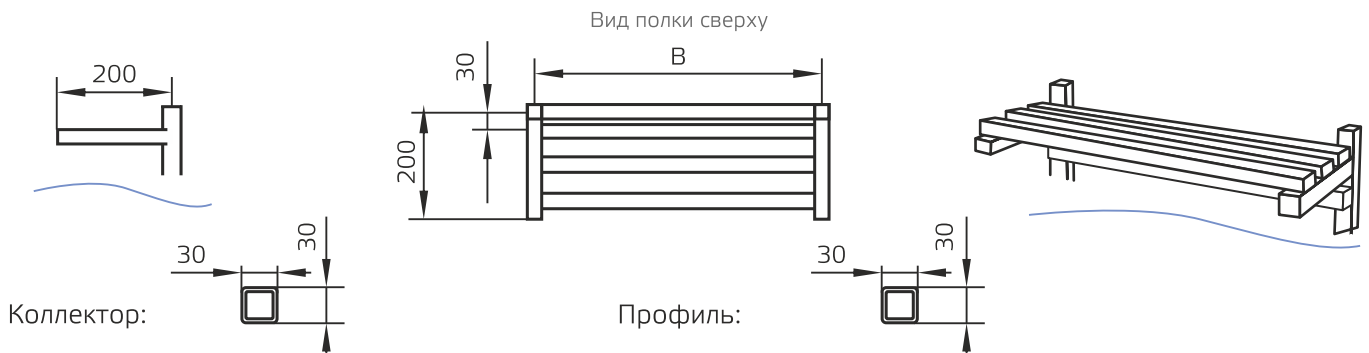

*Нагреватель может быть установлен слева.