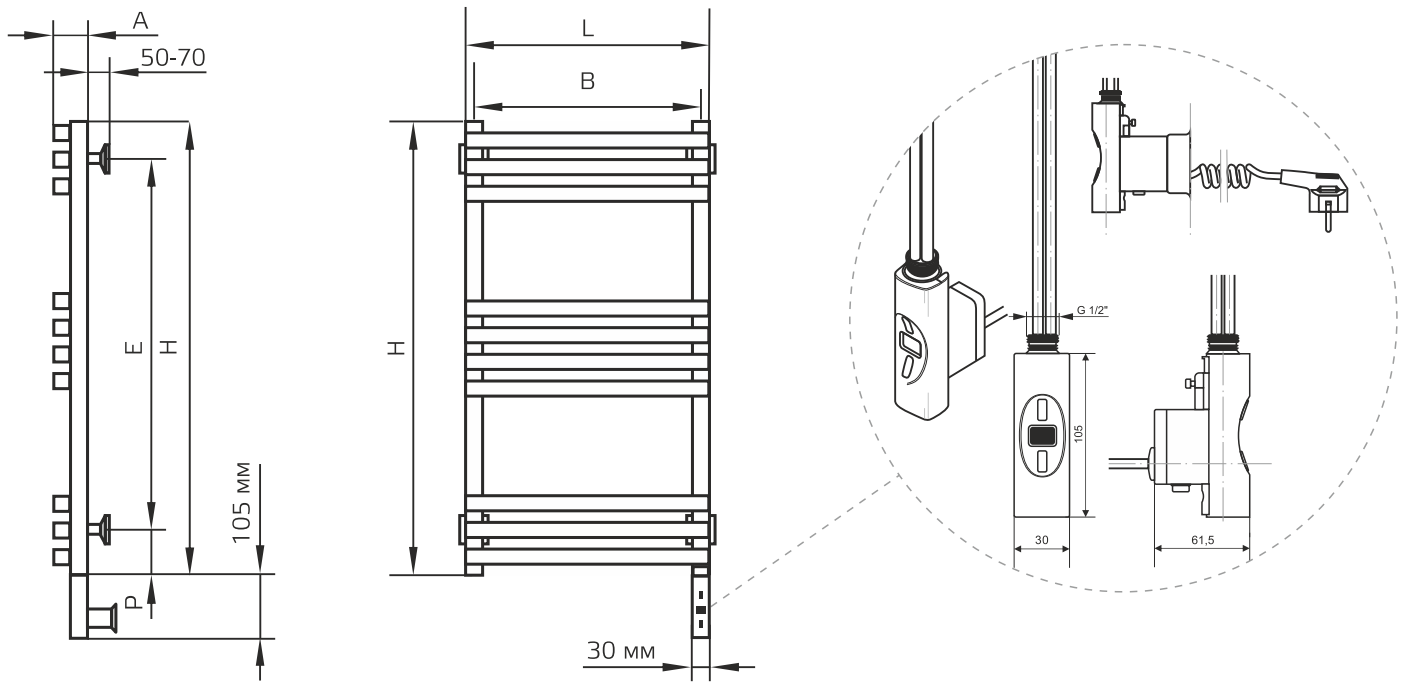

Правое, с элементом для скрытой проводки	RS
Левое, с элементом для скрытой проводки	LS
Правое, с проводом с вилкой	RP
Левое, с проводом с вилкой	LP

Доступные подключения для электрических полотенцесушителей.*