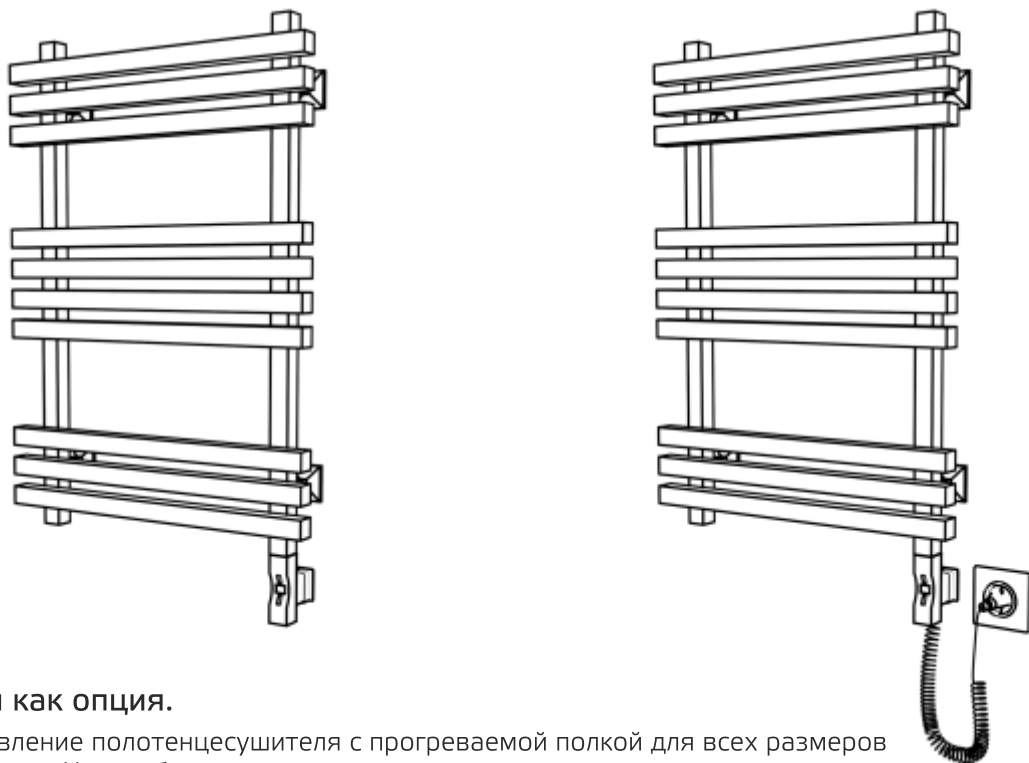

Правое, с элементом для скрытой проводки	RS
Левое, с элементом для скрытой проводки	LS
Правое, с проводом с вилкой	RP
Левое, с проводом с вилкой	LP

Доступные подключения для электрических полотенцесушителей.*